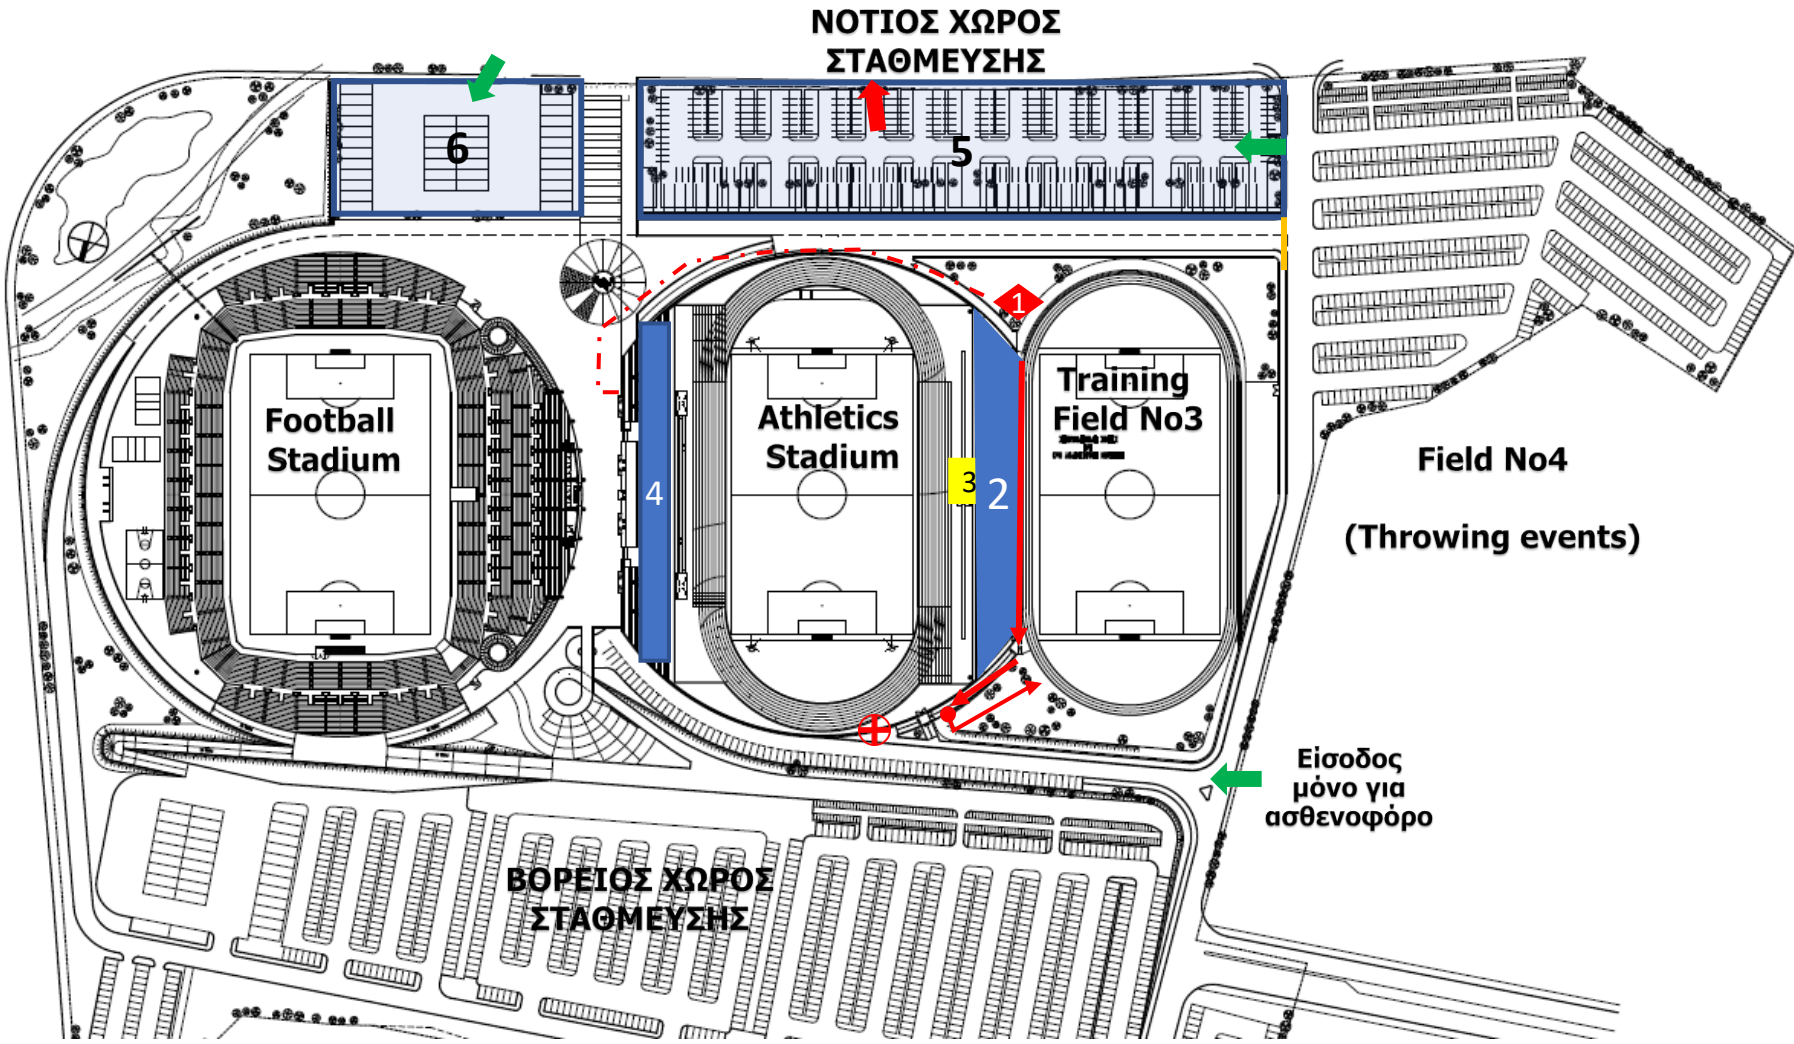

ROUND ABOUT

ΛΕΥΚΩΣΙΑ

ROUND ABOUT

1. Είσοδος αθλητών & θεατών στο Σταδίο
2. Κεντρική κερκίδα (Allegra)
3. Αίθουσα κλήσεως
4. Ανατολική Κερκίδα (Πλατεία Γηπ.Ποδοσφαίρου)
5. Χώρος στάθμευσης N1
6. Χώρος στάθμευσης N2 για λεωφορεία

Training Field No3 : Χώρος προθέρμανσης

Training Field No4 : Γήπεδο ρίψεων σφύρας

— Διαδρομή αθλητών για είσοδο στο προθερμαντήριο

- - - Διαδρομή εξωτερικά σταδίου για είσοδο στην Ανατολική Κερκίδα

⊕ Στάθμευση ασθενοφόρου

ROUND ABOUT